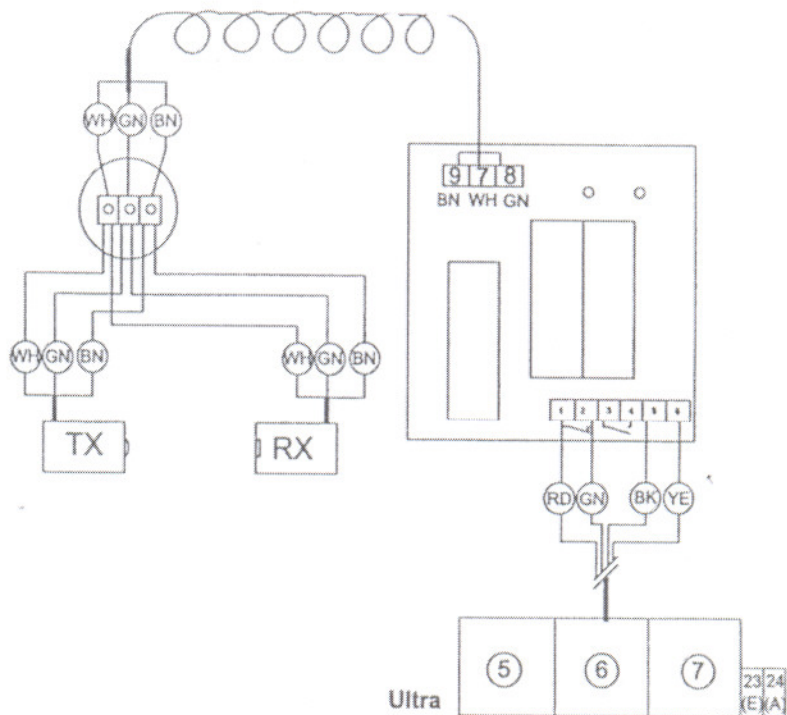

D-85366 Moosburg

Clever-Crawford
B.P. 77, 1 à 5 rue des Cévennes

F-91022 Evry Cedex

Normstahl-Polska Sp.z.o.o.
Ul. Marecka 49

PL-05-220 Zielonka

- D Anschlussplan**
Optische Sicherheitsleiste an Torantrieb „Ultra“
- GB Wiring diagram**
Optical safety strip on „Ultra“ door drive
- F Plan électrique**
Barre de sécurité optique sur la commande de porte „Ultra“
- PL Schemat połączeń**
Optyczna listwa stykowa bezpieczeństwa do napędu bramy „Ultra“
- I Schema dei collegamenti**
Costa di sicurezza ottica su azionamento cancello „Ultra“
- DK Tilslutningsskema**
Optisk sikkerhedsskinne til portdrev „Ultra“
- N Tilslutningsplan**
Optisk sikkerhetsliste ved portdrev „Ultra“
- S Kopplingschema**
Optisk säkerhetslist till portmotor „Ultra“
- NL Aansluitschema**
Optische veiligheidslijst aan poortaanrijving „Ultra“