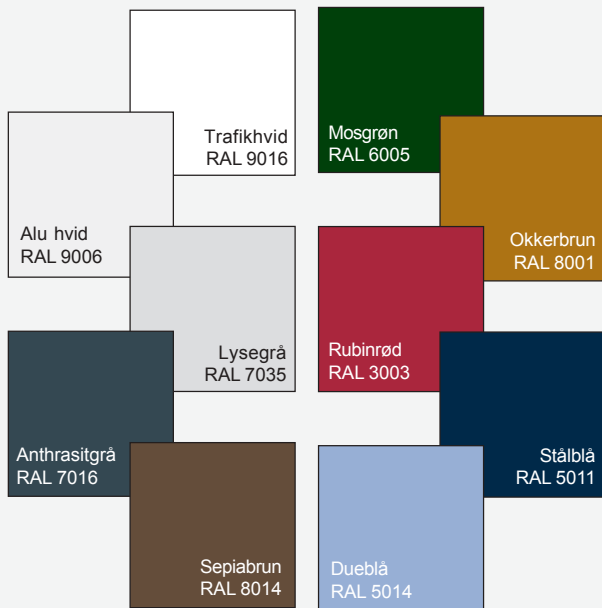

*Fri og direkte levering
– lige til døren.*

Prominent vippeport

Farver

Vælg mellem vores 10 standardfarver, alternativt en farve fra RAL-skalaen.

Er du i tvivl om hvilken farve du skal vælge, så tag udgangspunkt i husets døre og vinduer. Samme farve giver facaden et harmonisk udseende.